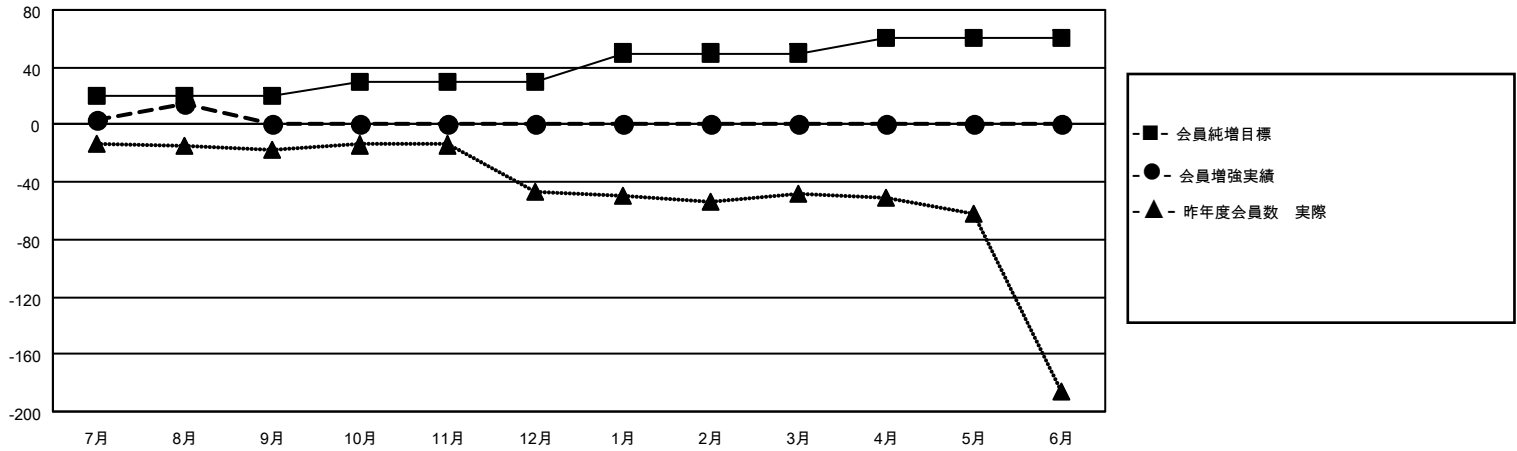

# MONTHLY MEMBERSHIP PROGRESS REPORT

地域 JAPAN

District 333 D

Results as of: 8/31/2020

クラブ			
結果：2020-2021			
四半期	新クラブ目標	新クラブ	解散クラブ
7月/8月/9月	0	0	0
10月/11月/12月	0	0	0
1月/2月/3月	0	0	0
4月/5月/6月	0	0	0

名			
結果：2020-2021			
四半期	会員純増目標	会員増強実績	退会者(転籍を含む)実際
7月/8月/9月	20	39	23
10月/11月/12月	10	0	0
1月/2月/3月	20	0	0
4月/5月/6月	10	0	0

新クラブ目標及び実績累計

会員目標及び実績累計

解散クラブ: 0	12 CLUBS OF 49 一名以上の新会員を登録	<b>男女別</b> 男性 1,462 (73.95%) 女性 515 (26.05%)
<b>退会者</b> 物故会員 2 クラブ解散 0 その他 21 合計 23	<a href="#">会員累計データを見るには、ここをクリック</a>	世帯主/家族会員合計 894 国際会費半額の家族会員 491